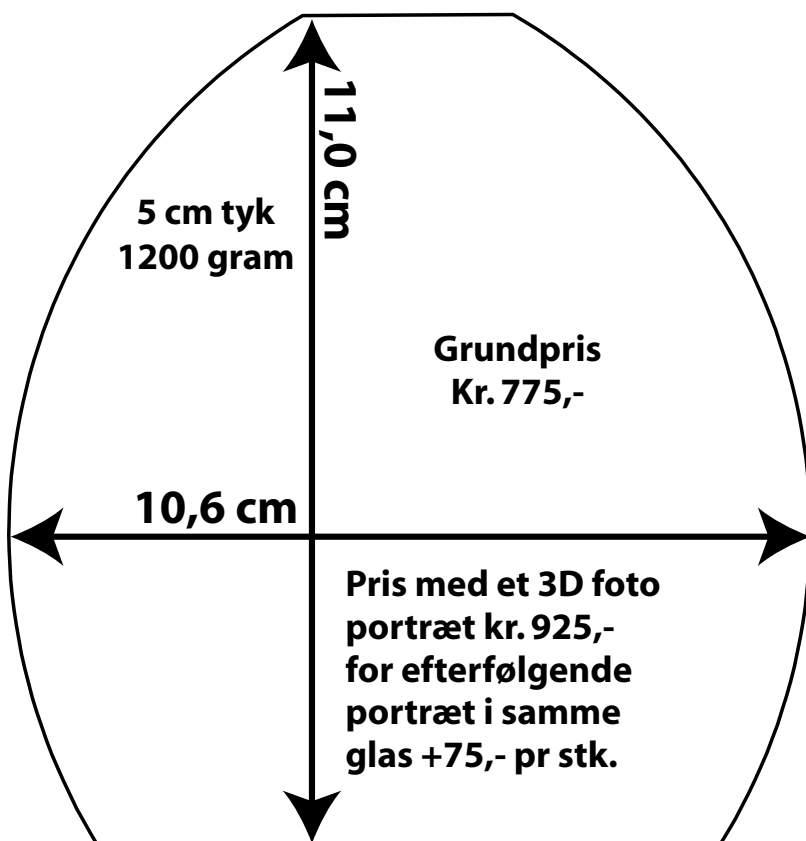

Oversigt over priser og størrelser på Shape glas
Alle egnede til 3D portrætter
Priserne er incl. moms

Shape small

Shape Large

Shape Medium

Shape X-Medium

For ønske om andre størrelser glas, større eller mindre. Ring eller skriv for et uforpligtende tilbud