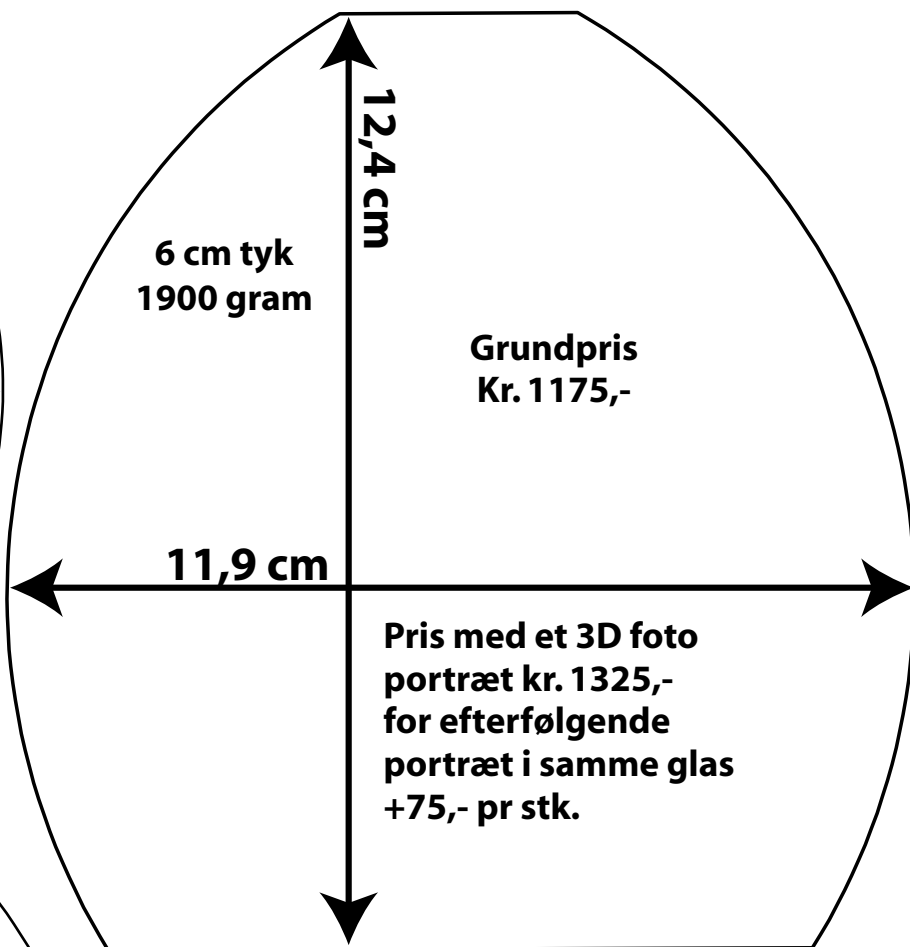

Oversigt over priser og størrelser på Shape glas
Alle egnede til 3D portrætter
Priserne er incl. moms

Shape small

Shape Large

Shape Medium

Shape X-Medium

For ønske om andre størrelser glas, større eller mindre. Ring eller skriv for et uforpligtende tilbud