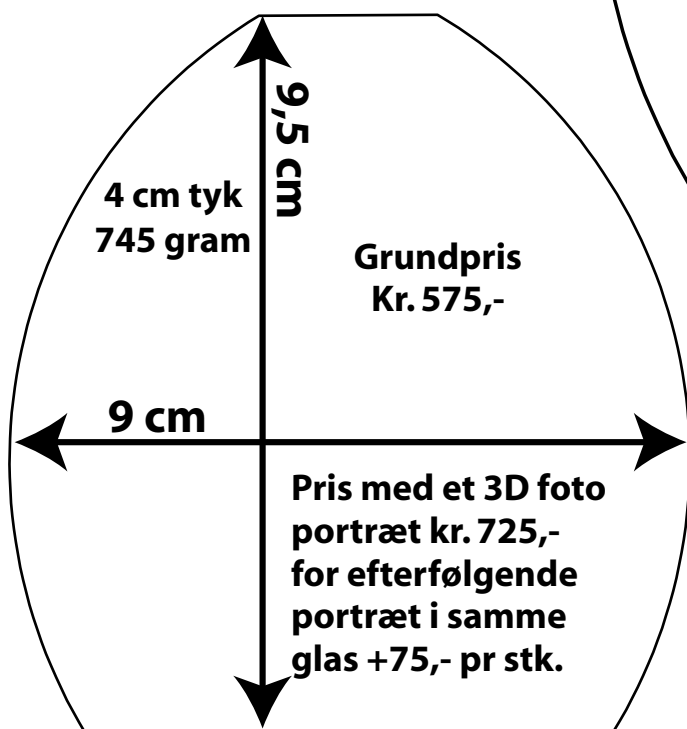

Oversigt over priser og størrelser på Shape glas
Alle egnede til 3D portrætter
Priserne er incl. moms

Shape small

Shape Large

Shape Medium

Shape X-Medium

For ønske om andre størrelser glas, større eller mindre. Ring eller skriv for et uforpligtende tilbud