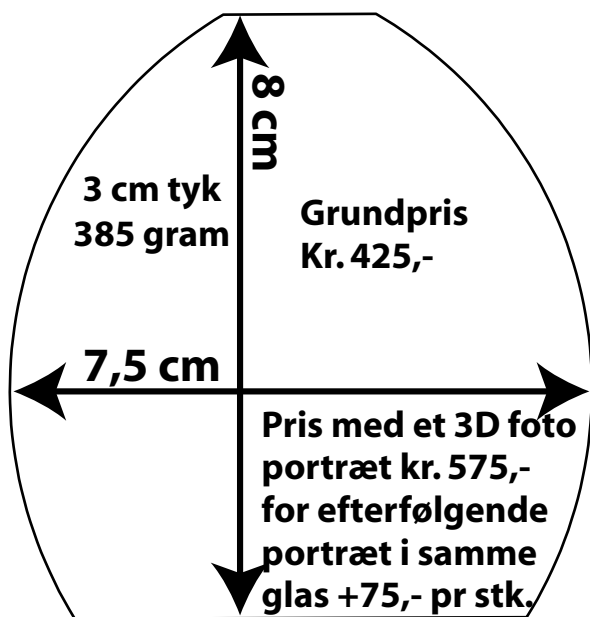

Oversigt over priser og størrelser på Shape glas
Alle egnede til 3D portrætter
Priserne er incl. moms

Shape small

Shape Large

Shape Medium

Shape X-Medium

For ønske om andre størrelser glas, større eller mindre. Ring eller skriv for et uforpligtende tilbud